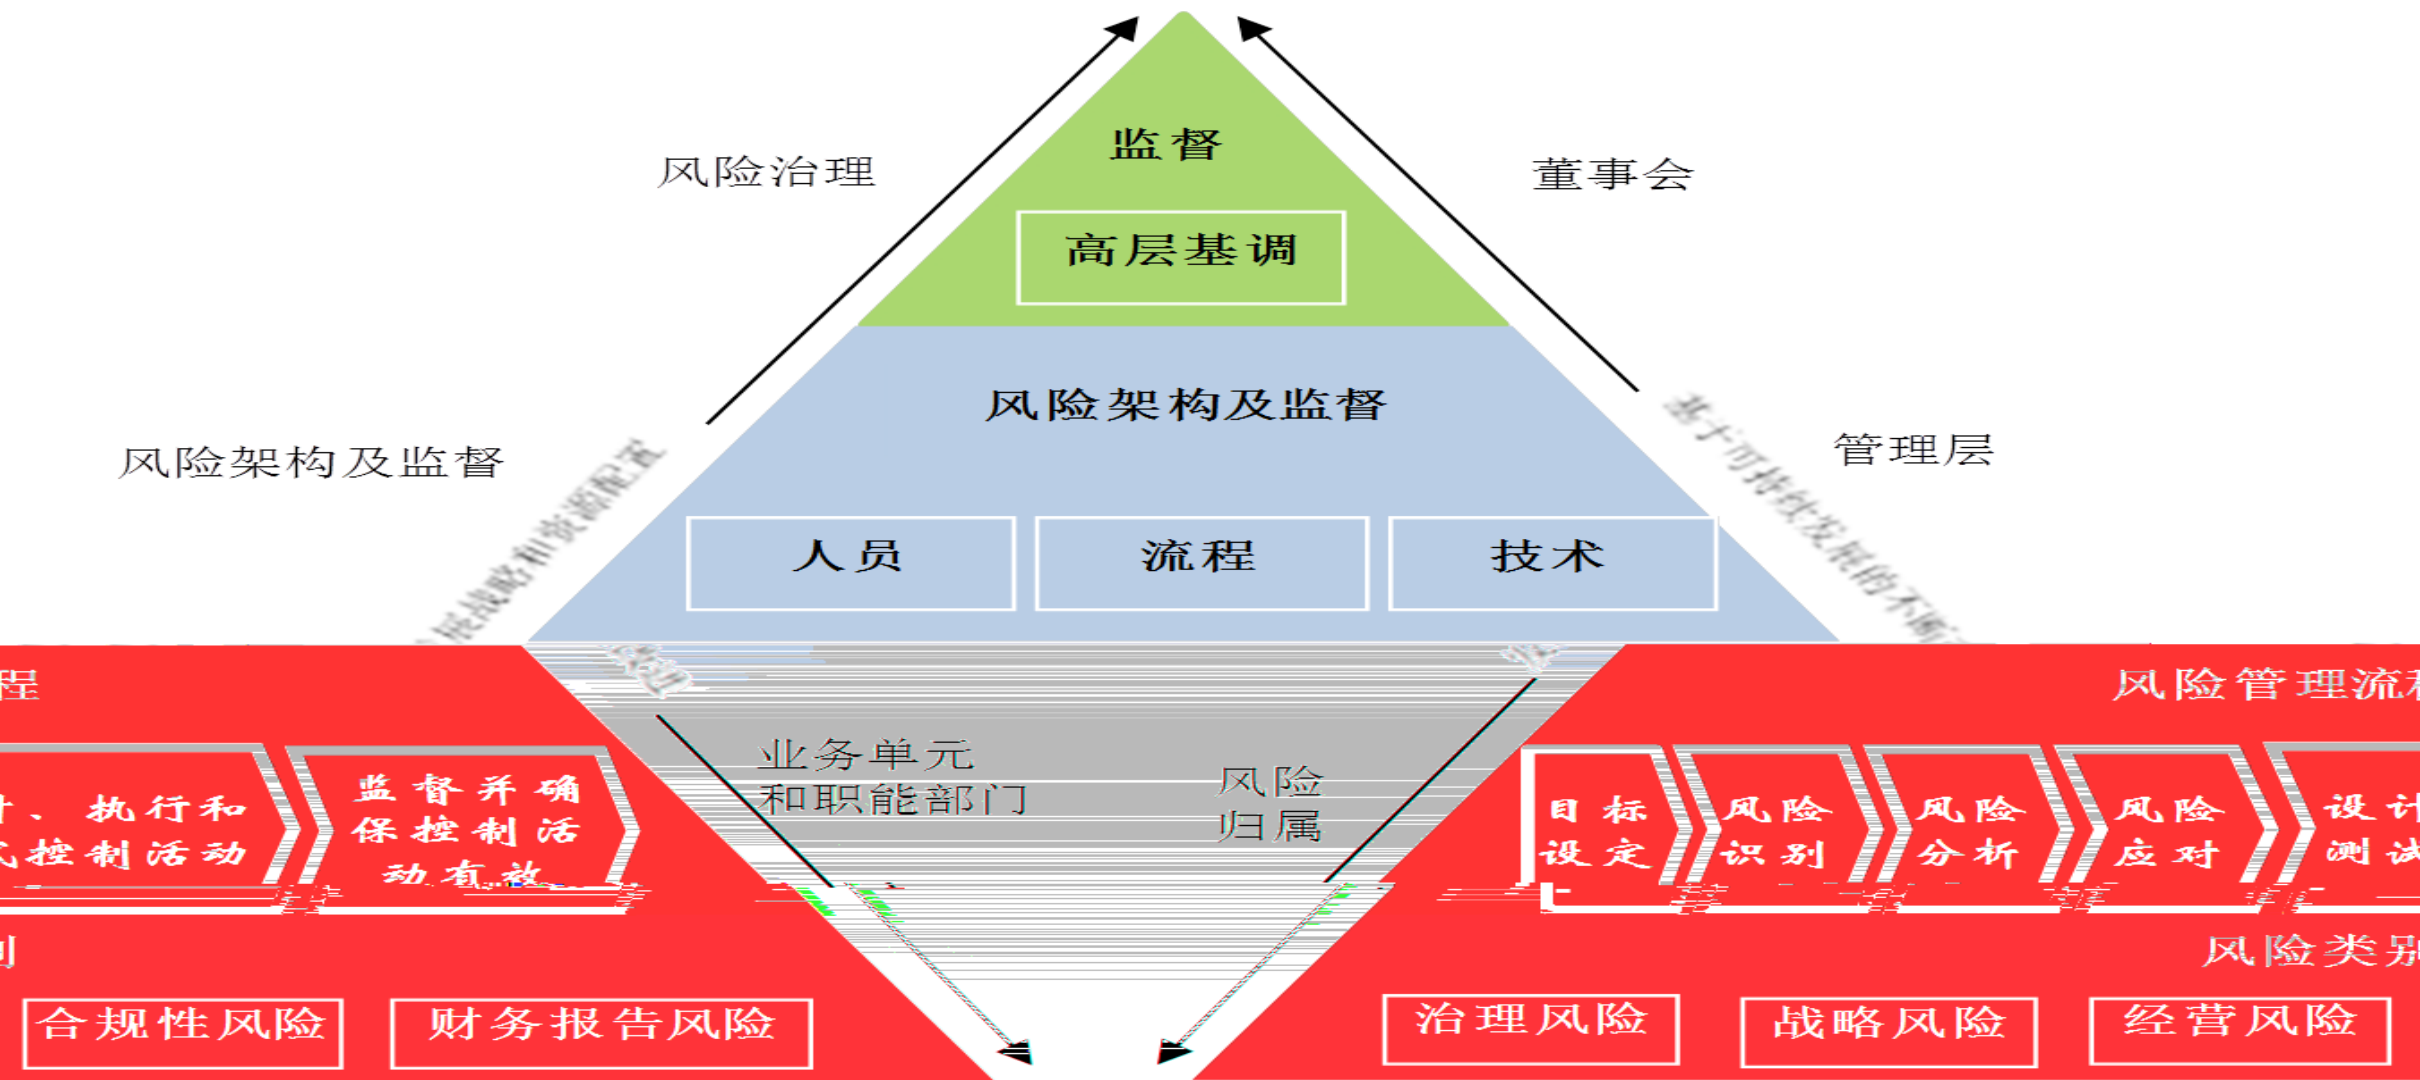

别下

1003

Email : kjxywqg1125@126.com

传统风险管理理念

风险智能管理理念

- 事
- 新
- 活
- 机 活
- 第
- 政 别 政策
- 别 政

风险智能企业的特征

风险智能企业的特征